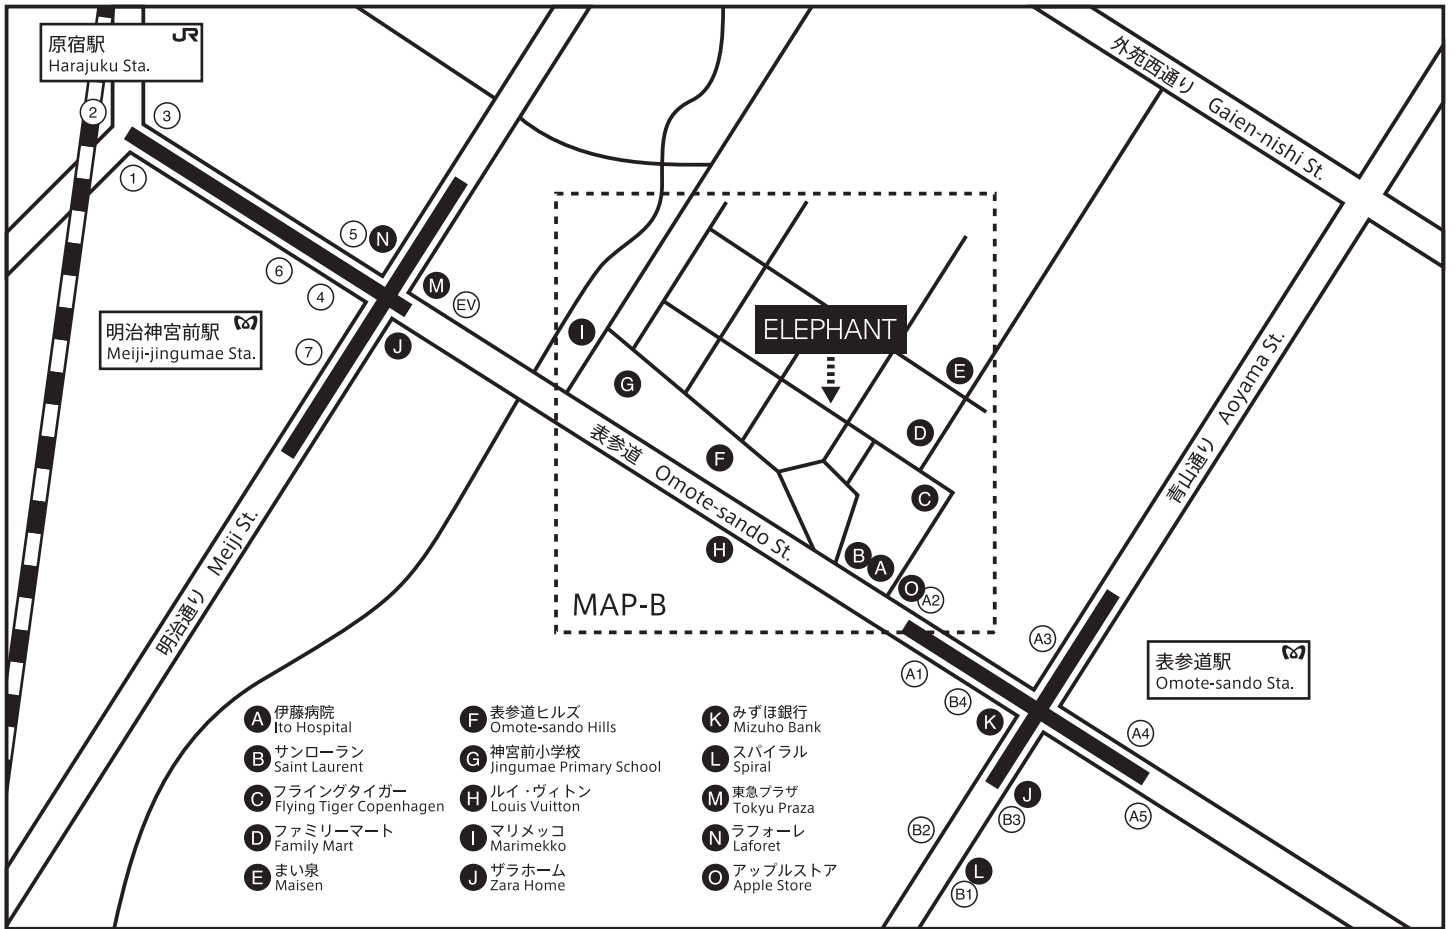

MAP-A

MAP-B

SHOP INFO

住所 | 東京都渋谷区神宮前 4-14-6 表参道ハイツ 102

電話 | 03-5411-1202

営業時間 | 12:00-19:00

定休日 | 火・水曜日

アクセス | 東京メトロ 銀座線・千代田線・半蔵門線・表参道駅

A2 出口より徒歩 5 分

ADDRESS | #102 4-14-6 JINGUMAE SHIBUYA TOKYO JAPAN

TEL | 03-5411-1202

OPEN | 12:00-19:00 / CLOSED ON TUESDAY & WEDNESDAY

ELEPHANT