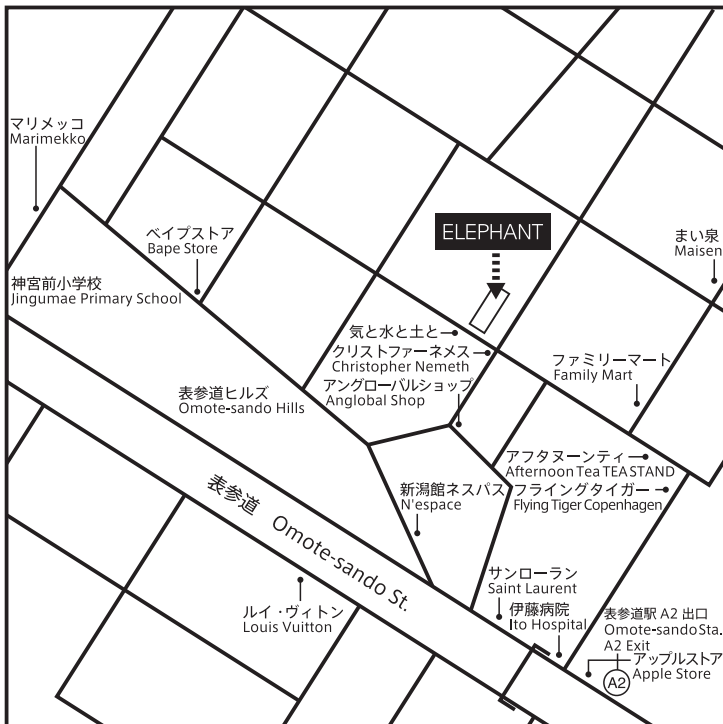

MAP-A

MAP-B

SHOP INFO

住所 | 東京都渋谷区神宮前 4-14-6 表参道ハイツ 102

電話 | 03-5411-1202

営業時間 | 12:00-19:00

定休日 | 火・水曜日

アクセス | 東京メトロ 銀座線・千代田線・半蔵門線・表参道駅

A2 出口より徒歩 5 分

ADDRESS | #102 4-14-6 JINGUMAE SHIBUYA TOKYO JAPAN

TEL | 03-5411-1202

OPEN | 12:00-19:00 / CLOSED ON TUESDAY & WEDNESDAY

ELEPHANT